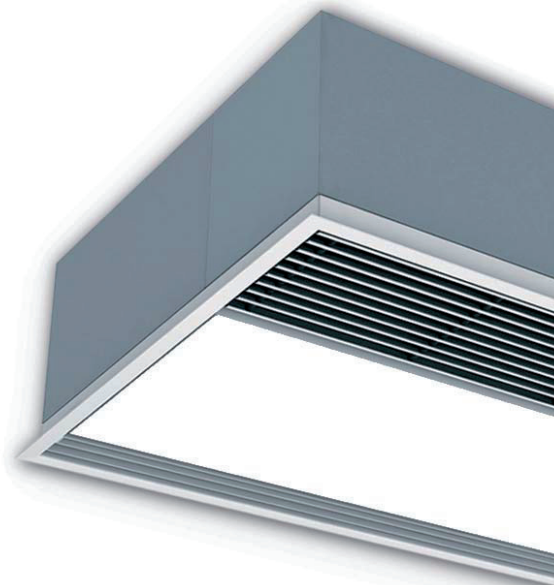

**WINDBOX
HOGE DRUK B,L,XL
LUCHTGORDIJNEN**

Kenmerken

- Zelfdragende constructie van gegalvaniseerd plaatstaal standaard in kleur wit RAL 9016. Andere kleuren of RVS zijn op aanvraag leverbaar.
- Direct gedreven centrifugaalventilator (laag geluidsniveau) met 5-toeren motor voorzien van een thermische beveiliging.
- Micro-geperforeerd aanzuigrooster (hierdoor is een stoffilter overbodig) te reinigen met droge doek of stofzuiger.
- "P" type is voorzien van warmwaterbatterij. "E" type is voorzien van elektrische elementen, 2-stappen. "A" type is zonder verwarming.
- Uitblaasopening is voorzien van aluminium lamellen welke verstelbaar zijn van 0° tot 15° naar beide zijden.
- Afstandbediening en 20 m signaalkabel met stekker type RJ45 zijn inclusief. Als optie is een interface leverbaar voor aansluiting met GBS.

Luchtgordijnen voor ingangen met een hoogte van 4 tot 6 meter.
Geschikt voor hangende of staande montage.

Aangenaam binnen klimaat vraagt om 'n specialist

Ontwerp / comfort

Windbox hoge druk is geschikt voor grote ingangen van winkels, winkelgalerijen en industriële deuren. Als de ingang breed is, kunnen meerdere luchtgordijnen gekoppeld worden voor een gestroomlijnd ontwerp. Doordat het luchtgordijn beschikt over een grote verwarmingscapaciteit draagt het mee aan het drooghouden van de ingang en verwarmen van het gebouw.

Montage

Eenvoudige montage middels vaste moeren en draadstangen aan de bovenzijde. Voor een stand model wordt een vloerplaat gebruikt welke middels moeren en beugels aan de muur en het plafond wordt bevestigd. Zodoende wordt voorkomen dat het luchtgordijn omvalt.