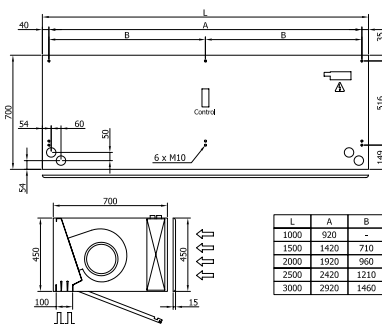

Overzicht en afmetingen

Vrij hangende montage