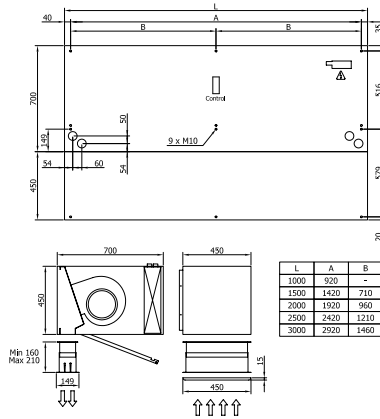

AIRTECNICS LUCHTGORDIJNEN
NEDERLAND

www.airtecnicos-luchtgordijnen.nl