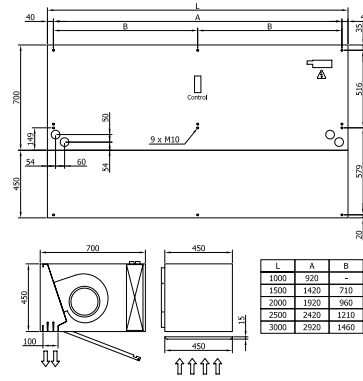

Montage in/tussen verlaagd plafond