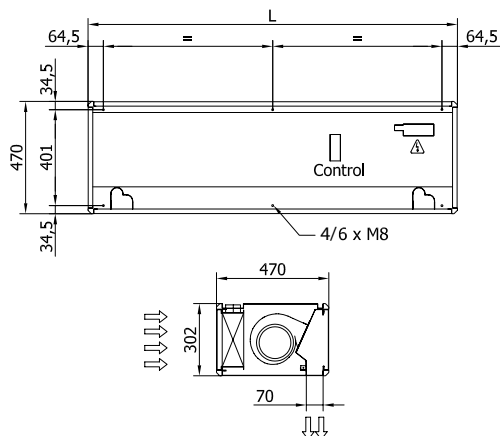

Overzicht en afmetingen

De Variwind luchtgordijnen hebben een standaard lengte L, maar zijn zodanig ontworpen dat ze ook op maat kunnen worden gemaakt volgens onderstaande tabel :

	Standaard L	Op maat L
Variwind 1000	1045	1045-1544
Variwind 1500	1545	1545-2049
Variwind 2000	2050	2050-2549
Variwind 2500	2550	2550-3000