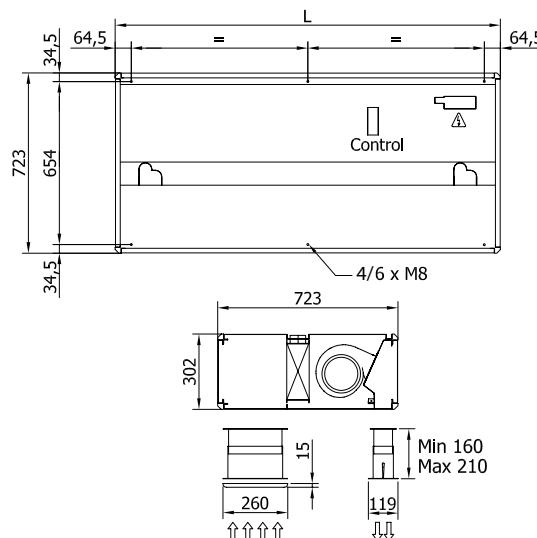

Montage in/tussen verlaagd plafond