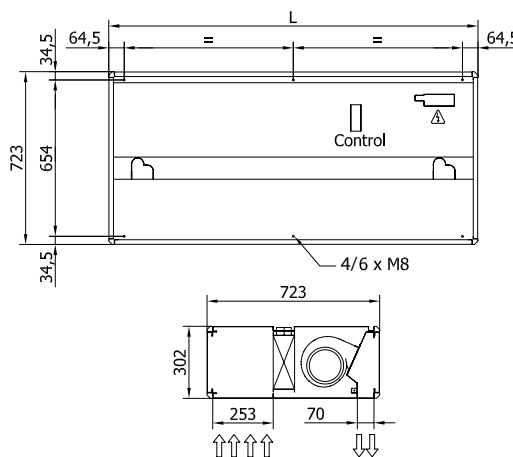

Montage gelijkliggend aan verlaagd plafond